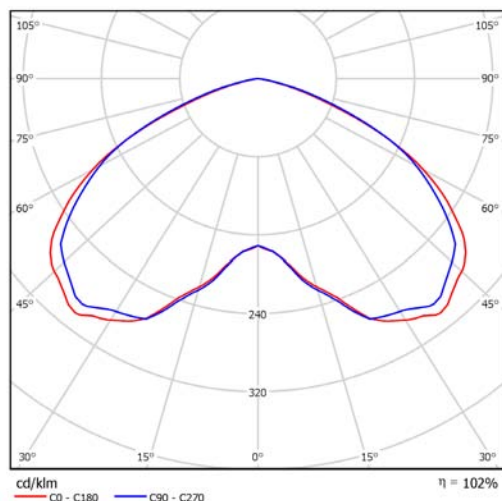

OmniLED NM ST LED 230V 1h Technische specificaties

Afstandstabel voor ruimten met noodverlichting

De afstandstabel is gebaseerd op de volgende parameters: De onderhoudsfactor: 0,80 De noodverlichtingsfactor: 1,00 Minimum verlichting in ruimten t.b.v. noodverlichting: 0,50 lx Emax / Emin 40:1 Afstand van muur: 0,50m	Hoogte van installatie (m)					
		2,00	3,75	7,75	7,75	3,75
	2,50	4,10	8,79	8,79	4,10	
	3,00	4,36	9,64	9,64	4,36	
	3,50	4,53	10,32	10,32	4,53	
	4,00	4,65	10,88	10,88	4,65	
	5,00	4,71	11,71	11,71	4,71	
	6,00	4,60	12,20	12,20	4,60	

Grafiek van lichtspreading