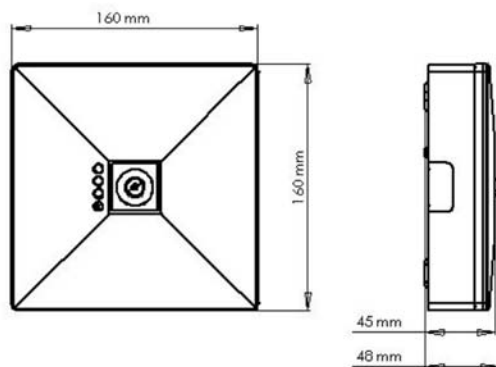

OmniLED NM ST LED 230V 1h Technische specificaties

Afstandstabel voor ruimten met noodverlichting

De afstandstabel is gebaseerd op de volgende parameters: De onderhoudsfactor: 0,80 De noodverlichtingsfactor: 1,00 Minimum verlichting in ruimten t.b.v. noodverlichting: 0,50 lx Emax / Emin 40:1 Afstand van muur: 0,50m	Hoogte van installatie (m)				
		2,00	3,75	7,75	7,75
	2,50	4,10	8,79	8,79	4,10
	3,00	4,36	9,64	9,64	4,36
	3,50	4,53	10,32	10,32	4,53
	4,00	4,65	10,88	10,88	4,65
	5,00	4,71	11,71	11,71	4,71
	6,00	4,60	12,20	12,20	4,60

Grafiek van lichtspreading

Afmetingen (mm)

ELEKTRISCH

WERKSPANNING	220-240V AC, 50-60Hz
STROOMVERBRUIK	5VA/4W
BACK-UP CAPACITEIT VAN DE BATTERIJ	1 uur
BATTERIJ	NiMH 4.8V/1.2Ah
BESCHERMING VAN DE BATTERIJ	Bescherming tegen overlading / ontlading