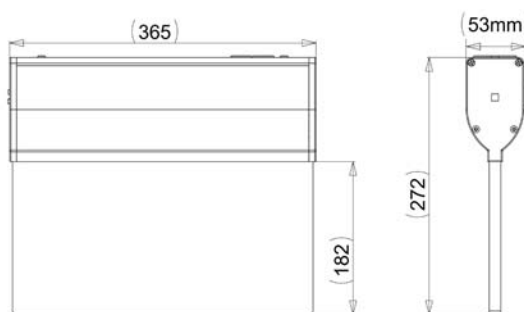

BESTELGEGEVENS	
290120	ExiLED 34 M ST LED 230V 1u autonomie, excl. pictogrammen, incl. steun voor wandmontage en spacer.
ACCESSOIRES	
290120.1	ExiLED dubbelzijdig pictogram, pijl naar onder. Leesafstand: 34m.
290120.2	ExiLED dubbelzijdig pictogram, pijl naar rechts. Leesafstand: 34m.
290120.3	ExiLED dubbelzijdig pictogram, pijl naar boven. Leesafstand: 34m.
290120.4	ExiLED enkelzijdig pictogram, pijl naar onder. Leesafstand: 34m.
290120.5	ExiLED enkelzijdig pictogram, pijl naar rechts. Leesafstand: 34m.
290120.6	ExiLED enkelzijdig pictogram, pijl naar links. Leesafstand: 34m.
290120.7	ExiLED enkelzijdig pictogram, pijl naar boven. Leesafstand: 34m.
290184	ExiLED diodematrix. Reserve LED voor 290120
290193	ExiLED beschermkorf voor 290120
290180	3,6V/1,2Ah NiMH batterij. Noodbatterij voor 1 uur autonomie.
290186	ExiLED wandsteun.
290187	ExiLED vlagsteun voor montage op 90° van de wand.
290189	ExiLED pendelbuis 1 m.
290191	ExiLED verlengstuk voor ketting 4 m.
290188	ExiLED spacer voor plafondmontage.

Afmetingen

Honeywell Security and Fire

Liege Airport
Business Park, B50
B-4460 Grâce-Hollogne
Tel: +32 (0)4 247 03 00
Fax: +32 (0)4 247 02 20
Web: hls-benelux@honeywell.com
www.honeywell.com

Burgemeester
Burgerslaan 40
NL-5245 NH Rosmalen
T: +31 (0)73 6273 273

Dit document is niet bedoeld voor installatiedoeleinden. Niettegenstaande de nodige zorg werd besteed aan de opmaak van dit document, zien wij af van iedere aansprakelijkheid m.b.t. de juistheid van deze informatie. Productkenmerken kunnen steeds worden gewijzigd zonder voorafgaande aankondiging. Bij twijfel kan u best contact opnemen met onze diensten.

HON-EXILED 34_1702_NL | Februari 2017
© 2016 Honeywell International Inc.

Honeywell