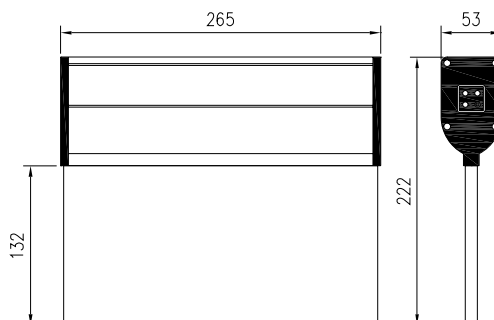

BESTELGEGEVENS	
290080	ExiLED M ST LED 230V 1u autonomie, excl. pictogrammen, incl. steun voor wandmontage en spacer.
ACCESSOIRES	
290080.1	ExiLED dubbelzijdig pictogram, pijl naar onder. Leesafstand: 22m.
290080.2	ExiLED dubbelzijdig pictogram, pijl naar rechts. Leesafstand: 22m.
290080.3	ExiLED dubbelzijdig pictogram, pijl naar boven. Leesafstand: 22m.
290080.4	ExiLED enkelzijdig pictogram, pijl naar onder. Leesafstand: 22m.
290080.5	ExiLED enkelzijdig pictogram, pijl naar rechts. Leesafstand: 22m.
290080.6	ExiLED enkelzijdig pictogram, pijl naar links. Leesafstand: 22m.
290080.7	ExiLED enkelzijdig pictogram, pijl naar boven. Leesafstand: 22m.
290183	ExiLED diodematrix. Reserve LED voor 290080.
290192	ExiLED beschermkorf voor 290080.
290190	ExiLED 22 kit voor half-inbouwmontage. Wit.
290180	3,6V/1,2Ah NiMH batterij. Noodbatterij voor 1 uur autonomie.
290186	ExiLED wandsteun.
290187	ExiLED vlagsteun voor montage op 90° van de wand.
290189	ExiLED pendelbuis 1 m.
290191	ExiLED verlengstuk voor ketting 4 m.
290188	ExiLED spacer voor plafondmontage.

Afmetingen

Honeywell Security and Fire

Liege Airport
Business Park, B50
B-4460 Grâce-Hollogne
Tel: +32 (0)4 247 03 00
Fax: +32 (0)4 247 02 20
Web: hls-benelux@honeywell.com
www.honeywell.com

Burgemeester
Burgerslaan 40
NL-5245 NH Rosmalen
T: +31 (0)73 6273 273

Dit document is niet bedoeld voor installatiedoeleinden. Niettegenstaande de nodige zorg werd besteed aan de opmaak van dit document, zien wij af van iedere aansprakelijkheid m.b.t. de juistheid van deze informatie. Productkenmerken kunnen steeds worden gewijzigd zonder voorafgaande aankondiging. Bij twijfel kan u best contact opnemen met onze diensten.

HON-EXILED 22_1702_NL | Februari 2017
© 2016 Honeywell International Inc.

Honeywell