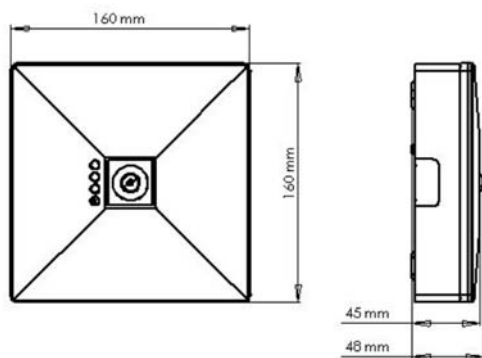

# AeriLED AP NM ST LED 230V 1h Technische specificaties

Afstandstabel voor anti-paniek ruimten					
De afstandstabel is gebaseerd op volgende parameters: De onderhoudsfactor: 1,00 De noodverlichtingsfactor: 1,00 Min. verlichting in anti-paniekr ruimten: 0,50 lx E <sub>max</sub> / E <sub>min</sub> 40:1 Afstand van muur: 0,50m	Hoogte van installatie (m)				
	6,00	5,83	15,39	15,39	5,83
7,00	5,71	16,05	16,05	5,71	
8,00	5,48	16,52	16,52	5,48	
9,00	4,76	16,53	16,53	4,76	
10,00	3,42	16,36	16,36	3,42	
11,00	1,64	17,06	17,06	1,64	
12,00	x	x	x	x	

x = Kan gebruikt worden op 12 meter afstand met meer dan 1 lamp in de opstelling. Controleer de berekening van de lichtuitgang.

## Afmetingen (mm)