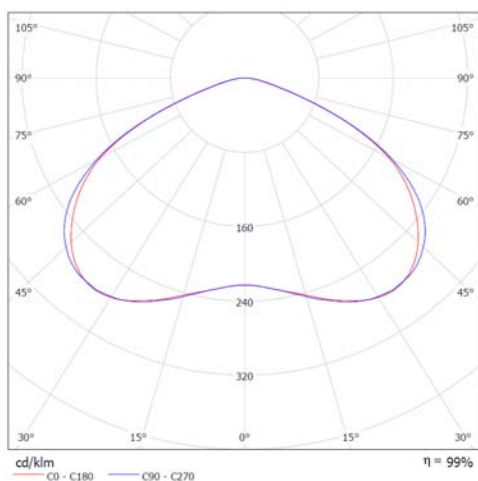

x = Kan gebruikt worden op 12 meter afstand met meer dan 1 lamp in de opstelling. Controleer de berekening van de lichtuitgang.

## Afmetingen (mm)