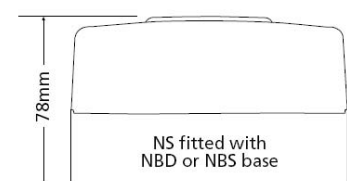

Mechanisch

Materiaal behuizing:	ABS
Vlamvertragend:	UL94-HB
Kleur:	Rood of Wit
Werkings temperatuur:	-30°C tot +70°C
Max. vochtigheidsgraad:	93% @ 55°C (NBD basis)
Kabelterminal:	maximum 2.5 mm²
Afmetingen: