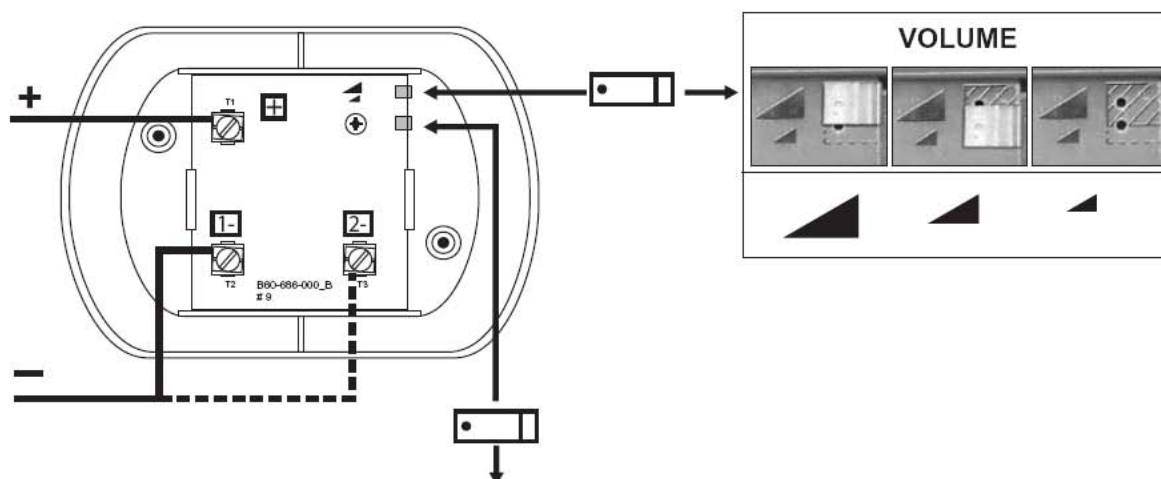

Bestelgegevens

NS4/R	standaard sirene, 4 tonen - rood
NBL/R	laagprofiel basis (IP44) - rood
NBD/R	diepe basis (IP55) - rood
NBS/R	basis met dichtingring (IP66) - rood
NS4/W	standaard sirene, 4 tonen - wit
NBL/W	laagprofiel basis (IP44) - wit
NBD/W	diepe basis (IP55) - wit
NBS/W	basis met dichtingring (IP66) - wit

Opmerking:

Alle NS Sirenes worden geleverd zonder basis.

CONNECTION TERMINALS			LINK	TONE	
+	1-	2-	⊗		
✓	✓		✓	—	800Hz continuuous
✓		✓	✓	⎓	800Hz/1000Hz alternating
✓	✓			—	500Hz/1200Hz slow whoop
✓		✓		⎓	800Hz DIN tone

HONEYWELL LIFE SAFETY SA

Belgium Office:
Avenue de l'Expansion 16 D
B-4432 Alleur
Belgium
T: +32 (0)4 247.03.00
F: +32 (0)4 247.02.20
W: www.notifier.be
info@notifier.be

The Netherlands Office:
Rietveldenweg, 32 a
5222 AR's-Hertogenbosch
The Netherlands
T:+31 (0)73 627.32.73
F:+31 (0)73 627.32.95
W: www.notifier.nl
info@notifier.nl

Doc. Naam: DSNL_NOT_NS4_0211

Dit document is niet bestemd voor installatiedoeleinden. Niettegenstaande de grootste zorg werd besteed aan de opmaak van dit document, zien wij af van iedere aansprakelijkheid m.b.t. de juistheid van deze informatie. Productkenmerken kunnen steeds gewijzigd worden zonder voorafgaandelijke aankondiging. Bij twijfel kan u best contact opnemen met onze diensten.

NOTIFIER®
by Honeywell