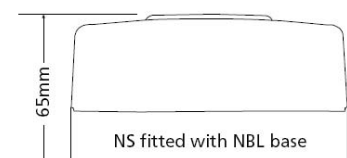

Mechanisch

Materiaal behuizing:	ABS
Vlamvertragend:	UL94-HB
Kleur:	Rood of Wit
Werkings temperatuur:	-30°C tot +70°C
Max. vochtigheidsgraad:	93% @ 55°C (NBD basis)
Kabelterminal:	maximum 2.5 mm²
Afmetingen: