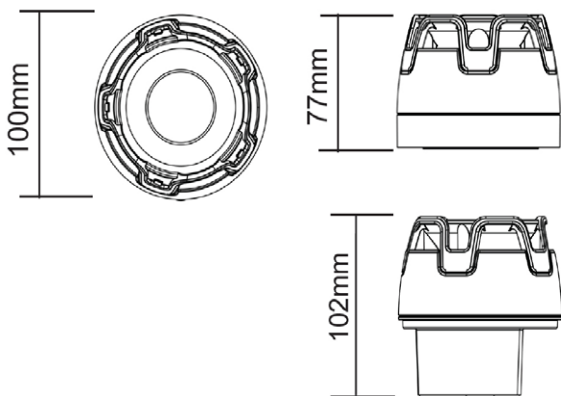

Specificaties

• Elektrisch

Werkspanning: 9 tot 29VDC
(Gekeurd volgens EN54-3 bij 9-14V en 18-29V)
Gemiddeld verbruik: 31mA @ 29VDC (toon 8)
Max. geluidsofbrengst: 107dB (A) @ 1m (toon 23)

• Mechanisch

Kleur behuizing: rood / wit
Aantal tonen: 32 (incl. slow whoop toon)
Volume-instelling: hoog of medium
Kabelsectie connector: 0,5-2,5mm²
Materiaal: vlamvertragend PC/ABS
Gewicht: 190g (laag profiel sokkel)
197g (diepe IP65 sokkel)

• Omgeving

Werkings temperatuur: -25°C tot 70°C
Relatieve vochtigheid: 93% ± 3%, niet condenserend
IP beschermingsgraad: IP21C - laag profiel sokkel
IP65 - diepe sokkel

• Afmetingen

• Aansluitingen

Bestelgegevens

• ENScape sirenes

Referentie	Kleur behuizing	Type sokkel	Type	Voorbeeld referentie
CWSO	RR = rood	S = laag profiel	1= standaard BNL	CWSO-RR-S1
	WW = wit	W = diep IP65		CWSO-WW-W1

• Accessoires

Laag profiel sokkels	Diepe sokkels	Dichtingskits (IP)	Aardingskit
CSR - 5 stuks rode laag profiel sokkels 	CWR - 5 stuks, rode diepe sokkels IP65 	PS189 - dichting voor diepe sokkel, 5 stuks 	SC076 - aardingsstrip, 5 stuks
CSW - 5 stuks, witte laag profiel sokkels (wit)	CWW - 5 stuks, witte diepe sokkels IP65 	PS188 - O-ring (IP65) voor diepe sokkel, 5 stuks 	

Honeywell Life Safety

België :
Liège Airport Business Park, B50
B-4460 Grâce-Hollogne
T: +32 (0)4 247.03.00
F: +32 (0)4 247.02.20
W: www.notifier.be
info@notifier.be

Nederland:
Rietveldeweg, 32 a
NL-5222 AR's-Hertogenbosch
T:+31 (0)73 627.32.73
F:+31 (0)73 627.32.95
W: www.notifier.nl
info@notifier.nl

Ref. Doc.: DSNL_NOT_ENSCAPE_SIR_0514

Dit document is niet bestemd voor installatiedoeleinden. Niettegenstaande de grootste zorg werd besteed aan de opmaak van dit document, zien wij af van iedere aansprakelijkheid m.b.t. de juistheid van deze informatie. Productkenmerken kunnen steeds gewijzigd worden zonder voorafgaandelijke aankondiging. In geval van twijfel kunt u best contact opnemen met onze diensten.