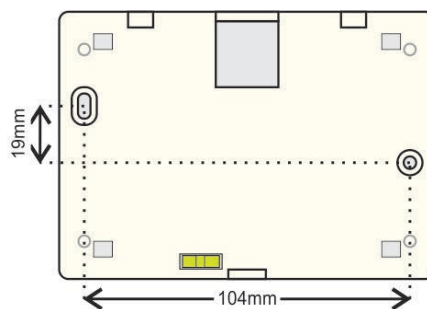

WIRELESS NETWORK MASTER ETH/WIFI T2

Wireless Network Master T2 is een hoofd-onderdeel (Gateway) met Ethernet & Wi-Fi connectiviteit, voor het TELA2 Wireless noodverlichting systeem.

Wireless Network Master T2 beheert en controleert tot 250 armaturen, I/O units and network versterkers

WIRELESS NETWORK MASTER ETH/WIFI T2

TECHNISCHE GEGEVENS	
Bedrijfsspanning	220 – 240V AC / 50-60Hz
Stroomverbruik	2VA
Wi-Fi protocol	802.11 b/g/n
Wi-Fi beveiliging	WPA2/PSK or WPS
Ethernet connectie	10/100 Base-T Ethernet
Ethernet poort	Rj45 (socket)
Max. aantal wireless modules	250
Webpage adres	192.168.1.1
Wi-Fi Access point SSID	WIRELESS_LIGHTING_GATEWAY
Wi-Fi Access point wachtwoord	WIRELESSGW
Draadloos Frequentie bereik (868MHz)	868,150 - 868,450MHz
Tx power (868MHz)	11dBm
Default RF Channel	2 (868,150MHz)
Default SID (hexadecimal)	00000001
Default NKey (hexadecimal)	00000000
Goedkeuringen	EN 300 220-2 V3.1.1, EN 301 489-1 V2.2.0, EN 301 489-3 V2.1.1, EN 62034, EN 60950-1 RED 2014/53/EU
Omgevingstemperatuur	5 to 40 °C
Vochtigheid	Up to 95%
IP graad	IP20
Afmetingen	120 x 80 x 34 mm
Gewicht (netto/bruto)	156 / 194 gr
Kleur	White
Materiaal	ABS/PC