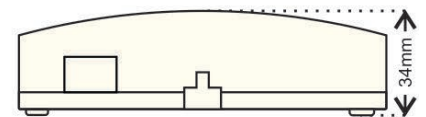

KENMERKEN & VOORDELEN

- Draadloze communicatie op 868MHz
- 4 vaste frequentie kanalen
- Locale netwerk connectie (bekabeld) via RJ45 port
- WiFi – WPA/PSK draadloze connectie met het lokale netwerk
- WiFi – WPS draadloze connectie
- Statische of Dynamische (DHCP) IP v4 adressering
- Encrypted TCP met TLS/SSL Security
- Ingebouwde toegangspoort voor inbedrijfstelling