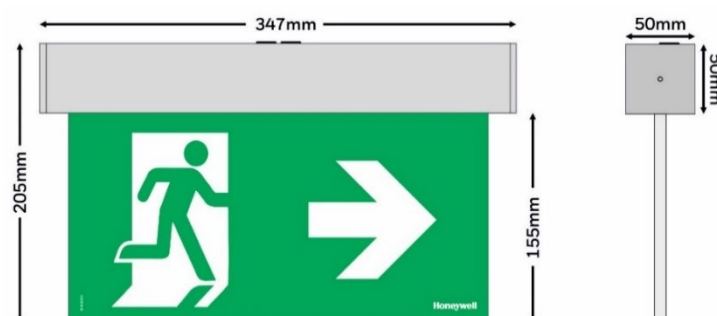

De **ExiLED 25 138** wordt geleverd met uitwisselbare pictogrammen voor enkelzijdige of dubbelzijdige toepassingen – 2xD-2xU-R-L-B, compleet met muurbeugel. Een uitvoering met een leesafstand van 40 m is ook beschikbaar, artikelnr.: 138126 ExiLED 40 138

* Apart te bestellen

Honeywell

TECHNISCHE GEGEVENS EXILED PRO 138

TECHNISCHE GEGEVENS	
Leesafstand, uitgangsbord	Dubbelzijdig 30 m
Spanning	220-240 VAC / 50-60 Hz
Stroomverbruik	4 W / 4,25 VA
Batterij	3,6 V / 1,7 Ah NiMH
Batterijbeveiliging	Beveiliging tegen overbelasting / diepe ontlading
Oplaadduur	16 uur
Backup-tijd batterij	1 uur / 3 uur / 8 uur (via DIP-switch)
Lichtbron	12leds
Technische levensduur (lichtbron)	>100.000 uur
Lumenoutput, hoofdspanning	220 lm
Lumenoutput, noodgevallen (1 u / 3 u / 8 u)	220 / 185 / 75 lm
Goedkeuringen	EN 60598-1, EN 60598-2-22, EN 55015, EN 61547, EN 61000-3-2, EN 61000-3-3
Omgevingstemperatuur	5 tot 40 °C
Luchtvochtigheid	Tot 95 %
IK-klasse	IK09
IP-klasse	IP40
Afmetingen	347 x 205 x 50 mm
Gewicht (netto/bruto)	1000 / 1500 gr
Kleur	Geanodiseerd aluminium
Materialen	Aluminium, acrylplaat
Bevestigingsmethode	Plafond, muur, inbouw, pendel, vlagmontage